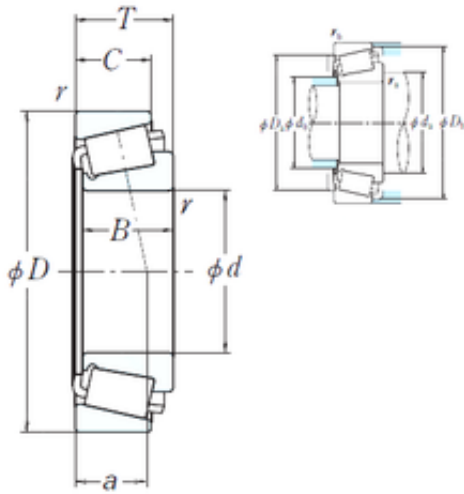

Bearings International Co., Ltd

NSK EE234160/234215 cylindrical roller bearings

Bearing No. EE234160/234215

EE234160/234215 Bearing 2D drawings and 3D CAD models

Size	406.4x546.1x76.2 mm
Bore Diameter	406,4 mm
Outer Diameter	546,1 mm
Width	76,2 mm
d	406,4 mm
D	546,1 mm
T	76,2 mm
B	61,12 mm
C	55,562 mm
R	6,4 mm
r	6,4 mm
a	112,9 mm
Da	507 mm
db	424 mm
da	444 mm
Db	529 mm
Weight	44,3 Kg
Basic dynamic load rating (C)	815 kN
Basic static load rating (C0)	1650 kN
Calculation factor (e)	0,48
Calculation factor (Y0)	0,69