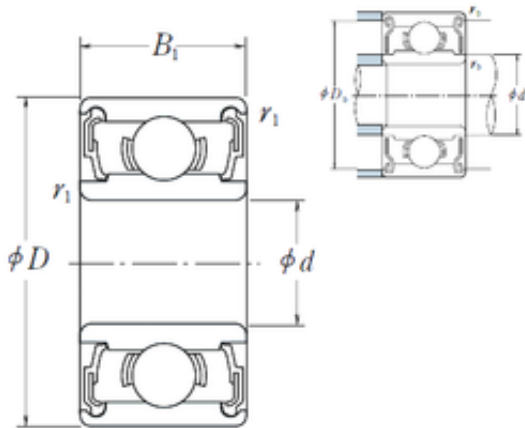

Bearings International Co., Ltd

NSK 686 A DD deep groove ball bearings

Bearing No. 686 A DD

686 A DD Bearing 2D drawings and 3D CAD models

Size	6x13x5 mm
Bore Diameter	6 mm
Outer Diameter	13 mm
Width	5 mm
d	6 mm
D	13 mm
B	5 mm
C	5 mm
r min.	0,15 mm
db max.	7,4 mm
Db min.	11,7 mm
rb max.	0,15 mm
Weight	0,00269 Kg
Basic dynamic load rating (C)	1,08 kN
Basic static load rating (C0)	0,44 kN