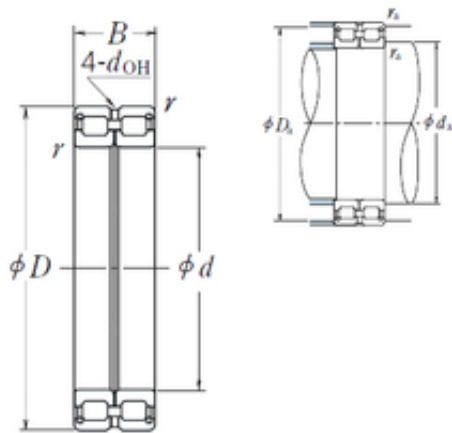

Bearings International Co., Ltd

NSK RS-4934E4 cylindrical roller bearings

RS-4934E4 Bearing 2D drawings and 3D CAD models

Bearing No. RS-4934E4

Size	170x230x60 mm
Bore Diameter	170 mm
Outer Diameter	230 mm
Width	60 mm
d	170 mm
D	230 mm
B	60 mm
C	60 mm
r min.	2 mm
da min.	179 mm
Da max.	221 mm
ra max.	2 mm
Weight	7,35 Kg
Basic dynamic load rating (C)	415 kN
Basic static load rating (C0)	975 kN
(Grease) Lubrication Speed	600 r/min
hidYobi	RS-4934E4
LangID	1
D_	230
B_	60
hidTable	ecat_NSCLDRS
Oil rpm	600
mass	7.35
GRS rpm	1200
ra	2
da_min	179

Bearings International Co., Ltd

C0	975
DE_	212.4
Prod_Type3	CRB_FRFS_OT_FIX
DA_	13
Z_	48
yobi	RS-4934E4
da_max	221
SDM_	199.4
r	2
KBRG	4220
DI_	186.4
doh	4