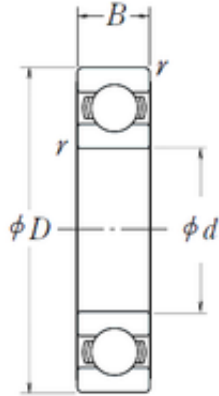

Bearings International Co., Ltd

NSK 6209L11DDU deep groove ball bearings

Bearing No. 6209L11DDU

Dimensione	45x85x19 mm
Marchio	NSK
Diametro del foro	45 mm
Diametro esterno	85 mm
Larghezza	19 mm
d	45 mm
D	85 mm
B	19 mm
C	19 mm
r min.	1,1 mm
Carico dinamico di base (C)	31,5 kN

6209L11DDU Bearing 2D drawings and 3D CAD models