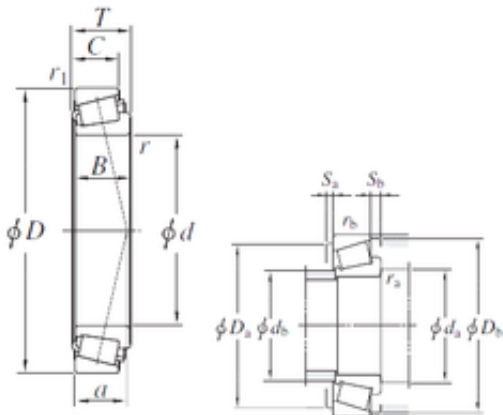

Bearings International Co., Ltd

KOYO 93800A/93125 tapered roller bearings

Bearing No. 93800A/93125

93800A/93125 Bearing 2D drawings and 3D CAD models

Size	203.2x317.5x63.5 mm
Bore Diameter	203,2 mm
Outer Diameter	317,5 mm
Width	63,5 mm
d	203,2 mm
D	317,5 mm
T	63,5 mm
B	63,5 mm
C	46,038 mm
a	71,4 mm
r min.	7,9 mm
r1 min.	3,2 mm
da min.	225 mm
Da min	278 mm
Da max.	305 mm
db max.	227 mm
ra max.	7,9 mm
rb max.	3,2 mm
Db	294 mm
Weight	17,3 Kg
Basic dynamic load rating (C)	604 kN
Basic static load rating (C0)	1130 kN
Calculation factor (e)	0,52
Calculation factor (Y0)	0,63