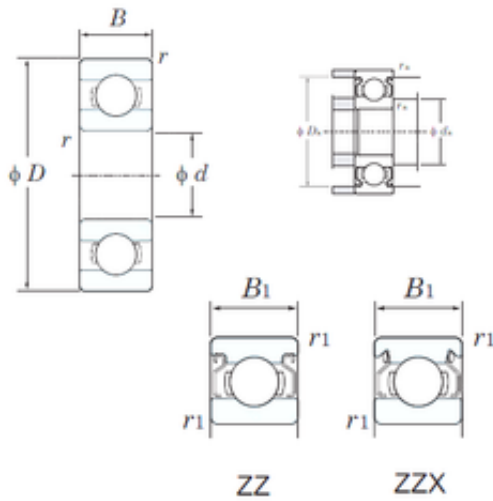

Bearings International Co., Ltd

KOYO W602ZZX deep groove ball bearings

Bearing No. W602ZZX

Size	2x7x3.5 mm
Bore Diameter	2 mm
Outer Diameter	7 mm
Width	3,5 mm
d	2 mm
D	7 mm
B	3,5 mm
C	3,5 mm
r min.	0,15 mm
r1 min.	0,15 mm
da min.	3,2 mm
Da max.	5,8 mm
ra max.	0,15 mm
Weight	0,0005 Kg
Basic dynamic load rating (C)	0,39 kN
Basic static load rating (C0)	0,13 kN
(Grease) Lubrication Speed	67000 r/min

W602ZZX Bearing 2D drawings and 3D CAD models