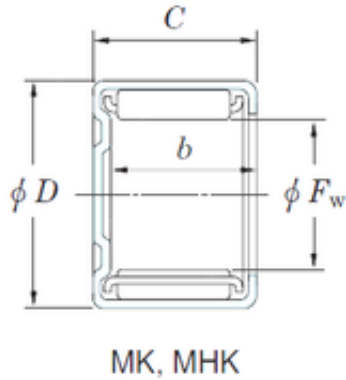

Bearings International Co., Ltd

KOYO MK28241 needle roller bearings

Bearing No. MK28241

Dimensione	44.450x53.975x38.100 mm
Marchio	KOYO
Diametro del foro	44.450 mm
Diametro esterno	53.975 mm
Larghezza	38.100 mm
Fw	44.450 mm
D	53.975 mm
C	38.100 mm
b	34.5 mm
Peso	0,158 Kg
Carico dinamico di base (C)	54.0 kN
Carico statico di base (C0)	120 kN

MK28241 Bearing 2D drawings and 3D CAD models