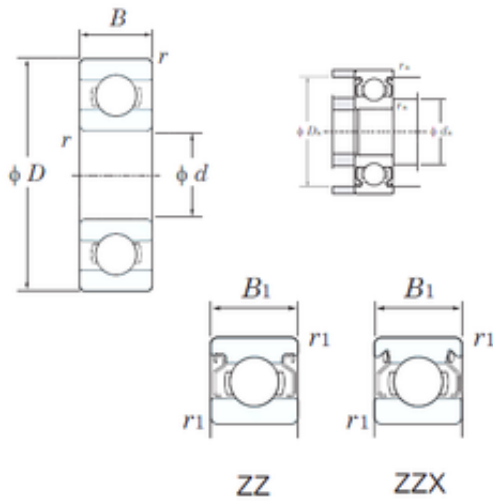

Bearings International Co., Ltd

KOYO 636ZZ deep groove ball bearings

Bearing No. 636ZZ

Size	6x22x7 mm
Bore Diameter	6 mm
Outer Diameter	22 mm
Width	7 mm
d	6 mm
D	22 mm
B	7 mm
C	7 mm
r min.	0,3 mm
r1 min.	0,3 mm
da min.	8 mm
Da max.	20 mm
ra max.	0,3 mm
Weight	0,013 Kg
Basic dynamic load rating (C)	3,3 kN
Basic static load rating (C0)	1,35 kN
(Grease) Lubrication Speed	31000 r/min

636ZZ Bearing 2D drawings and 3D CAD models