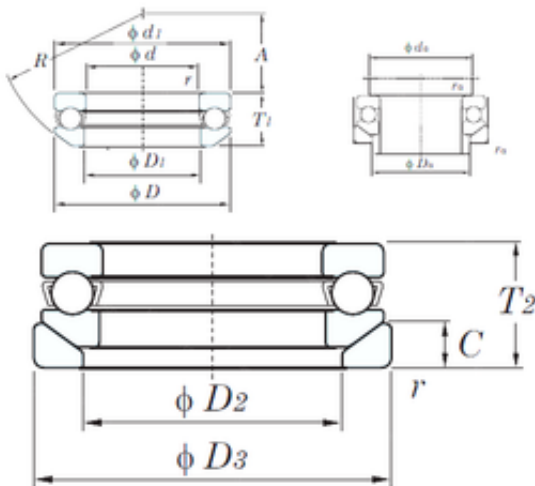

## KOYO 53240U thrust ball bearings

Bearing No. 53240U

53240U Bearing 2D drawings and 3D CAD models

Size	200x280x65.3 mm
Bore Diameter	200 mm
Outer Diameter	280 mm
Width	65,3 mm
d	200 mm
D	280 mm
T1	65,3 mm
T2	74 mm
d1	277 mm
r min.	2 mm
A	125 mm
C	23 mm
D1	204 mm
D2	240 mm
D3	290 mm
R	225 mm
da min.	248 mm
Da max.	232 mm
ra max.	2 mm
Weight	14,8 Kg
Basic dynamic load rating (C)	314 kN
Basic static load rating (C0)	1110 kN
(Grease) Lubrication Speed	620 r/min
Bearing No.	53240U
T	74
r(min)	2

## Bearings International Co., Ltd

Ca	392
Coa	1110
Cu	32.2
Grease lub.	620
Oil lub.	950
d1(max)	277
D1(min)	204
D2(min)	240
D3(min)	290
da(min)	248
Da(max)	232
ra(max)	2
(Refer.) Mass(kg)	14.8