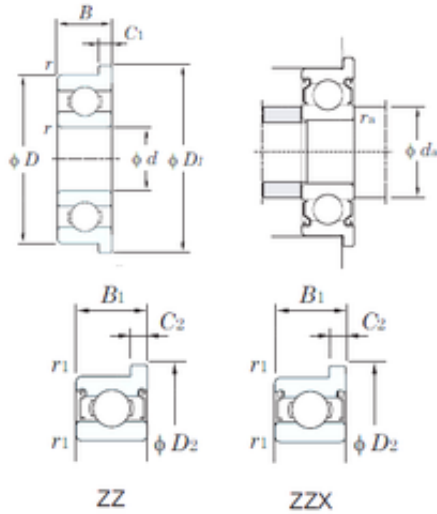

### KOYO F696ZZ deep groove ball bearings

Bearing No. F696ZZ

Dimensione	6x15x5 mm
Marchio	KOYO
Diametro del foro	6 mm
Diametro esterno	15 mm
Larghezza	5 mm
d	6 mm
D	15 mm
B	5 mm
C	5 mm
r min.	0,2 mm
r1 min.	0,2 mm
C1	1,2 mm
D1	17 mm
D2	17 mm
ba min.	7,6 mm
ra max.	0,2 mm
C2	1,2 mm
Peso	0,0043 Kg
Carico dinamico di base (C)	1,35 kN
Carico statico di base (C0)	0,52 kN
(Grease) Velocità di lubrificazione	47000 r/min

F696ZZ Bearing 2D drawings and 3D CAD models