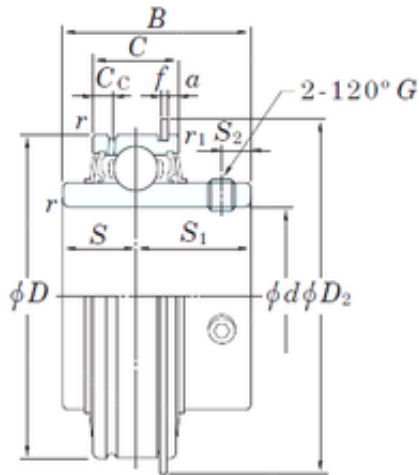

Bearings International Co., Ltd

KOYO ER205-14 deep groove ball bearings

Bearing No. ER205-14

Size	22.225x52x34.1 mm
Bore Diameter	22,225 mm
Outer Diameter	52 mm
Width	34,1 mm
d	22,225 mm
D	52 mm
B	34,1 mm
C	19 mm
S1	19,8 mm
a	2,38 mm
f	1,07 mm
r min.	1 mm
r1 min.	0,5 mm
C	5 mm
D2	57,7 mm
S	14,3 mm
S2	5,5 mm
Thread (G) - 1/4-28UNF	1/428UNF
Weight	0,3 Kg
Basic dynamic load rating (C)	14 kN
Basic static load rating (C0)	7,85 kN

ER205-14 Bearing 2D drawings and 3D CAD models