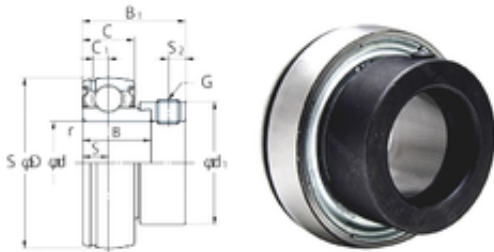

## KOYO SA207-22F deep groove ball bearings

Bearing No. SA207-22F

Size	31.75x72x25.4 mm
Bore Diameter	31,75 mm
Outer Diameter	72 mm
Width	25,4 mm
d	31,75 mm
D	72 mm
B	25,4 mm
B1	38,9 mm
C	19 mm
d1	55,6 mm
r min.	1,1 mm
C	5,7 mm
S	9,5 mm
S2	6,8 mm
Thread (G) - 5/16-24UNF	5/1624UNF
Weight	0,57 Kg
Basic dynamic load rating (C)	25,7 kN
Basic static load rating (C0)	15,4 kN